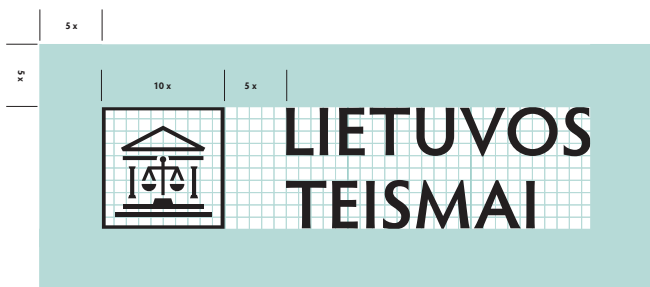

LOGOTIPO APSAUGOS ZONA

Siekiant užtikrinti deramą logotipo matomumą ir reprezentatyvumą, privaloma palikti švarų lauką aplink logotipą.

Apsaugos lauko plotis yra lygus pusei ženklų aukščio / pločio arba tarpui tarp ženklų ir tekstinės dalies.