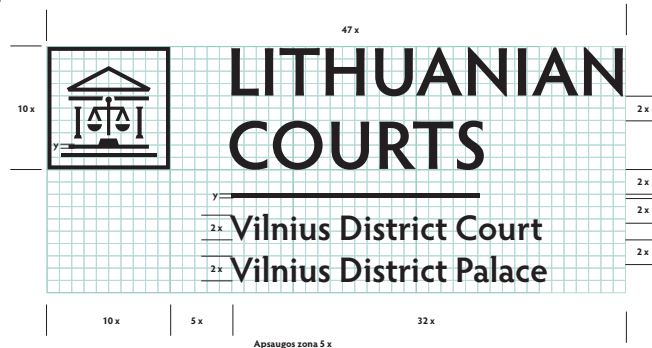

## LOGOTIPO DYDIS

Ženklo proporcijos netūrėtų būti keičiamos.

Minimalus logotipo dydis yra 5 mm ženklo aukščio. Šiuo atveju logotipo teksto dydis yra lygus 8 pt.

Minimalus išplėtinio logotipo dydis yra 7,5 mm ženklo aukščio. Šiuo atveju logotipo teksto dydis yra lygus 12 pt, išplėtinio teksto dydis yra lygus 6 pt (minimalus įskaitomas šrifto dydis).

Minimalus dydis

5 mm  **LIETUVOS  
TEISMAI** — 8 pt

7,5 mm  **LIETUVOS  
TEISMAI** — 12 pt  
Vilniaus regiono... — 6 pt  
Vilniaus rajono...

LT

ENG

LT išplėtinis

ENG išplėtinis

## LOGOTIPO APSAUGOS ZONA

Siekiant užtikrinti deramą logotipo matomumą ir reprezentatyvumą, privaloma palikti švarų lauką aplink logotipą.

Apsaugos lauko plotis yra lygus pusei ženklų aukščio / pločio arba tarpui tarp ženklų ir tekstinės dalies.