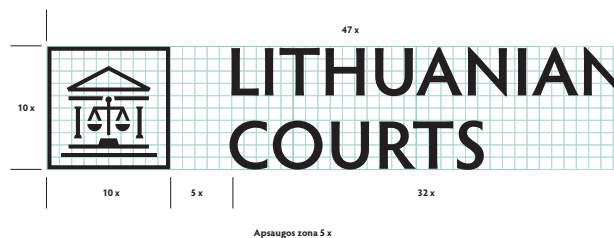

## LOGOTIPO DYDIS

Ženklo proporcijos netūrėtų būti keičiamos.

Minimalus logotipo dydis yra 5 mm ženklo aukščio. Šiuo atveju logotipo teksto dydis yra lygus 8 pt.

Minimalus išplėtinio logotipo dydis yra 7,5 mm ženklo aukščio. Šiuo atveju logotipo teksto dydis yra lygus 12 pt, išplėtinio teksto dydis yra lygus 6 pt (minimalus įskaitomas šrifto dydis).

Minimalus dydis

5 mm  **LIETUVOS  
TEISMAI** — 8 pt

7,5 mm  **LIETUVOS  
TEISMAI** — 12 pt  
Vilniaus regiono... — 6 pt  
Vilniaus rajono...

LT

ENG

LT išplėtinis

ENG išplėtinis

## LOGOTIPO APSAUGOS ZONA

Siekiant užtikrinti deramą logotipo matomumą ir reprezentatyvumą, privaloma palikti švarų lauką aplink logotipą.

Apsaugos lauko plotis yra lygus pusei ženklų aukščio / pločio arba tarpui tarp ženklų ir tekstinės dalies.