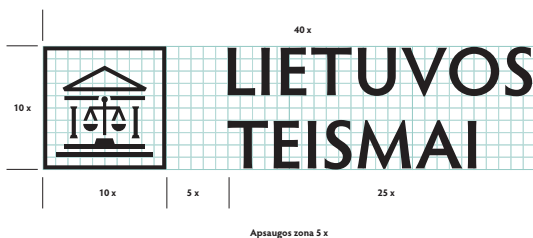

LOGOTIPO DYDIS

Ženklo proporcijos netūrėtų būti keičiamos.

Minimalus logotipo dydis yra 5 mm ženklo aukščio. Šiuo atveju logotipo teksto dydis yra lygus 8 pt.

Minimalus išplėtinio logotipo dydis yra 7,5 mm ženklo aukščio. Šiuo atveju logotipo teksto dydis yra lygus 12 pt, išplėtinio teksto dydis yra lygus 6 pt (minimalus įskaitomas šrifto dydis).

Minimalus dydis

5 mm **LIETUVOS
TEISMAI** — 8 pt

7,5 mm **LIETUVOS
TEISMAI** — 12 pt
Vilniaus regiono... — 6 pt
Vilniaus rajono...

LT