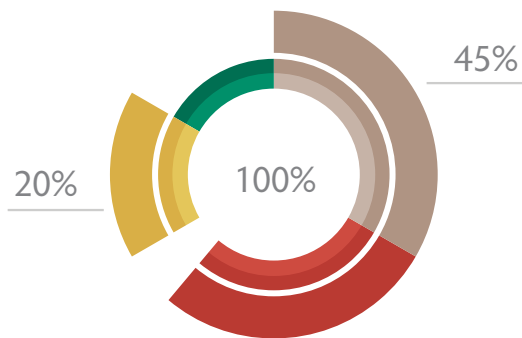

PILKA

CMYK: 51/42/40/5
RGB: 131/131/135
Pantone: Cool Grey 8 C
Hex: 838387
Oracal: 071 (Grey)