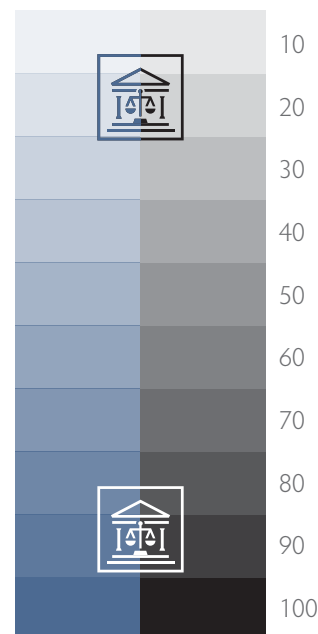

## LOGOTIPO NAUDOJIMO VERSIJOS

Pirmenybė teikiama logotipui, kurį sudaro dviejų mėlynų spalvų derinys baltame fone.

Esant ribotai spaudos galimybei, galima naudoti vien tik tamsiai mėlynos spalvos logotipą arba reversą.

Naudojant juodos ir baltos spalvos logotipą kritinė kismo riba yra 50 proc.

**LIETUVOS  
TEISMAI**

**LIETUVOS  
TEISMAI**

**LIETUVOS  
TEISMAI**

**LIETUVOS  
TEISMAI**

**LIETUVOS  
TEISMAI**